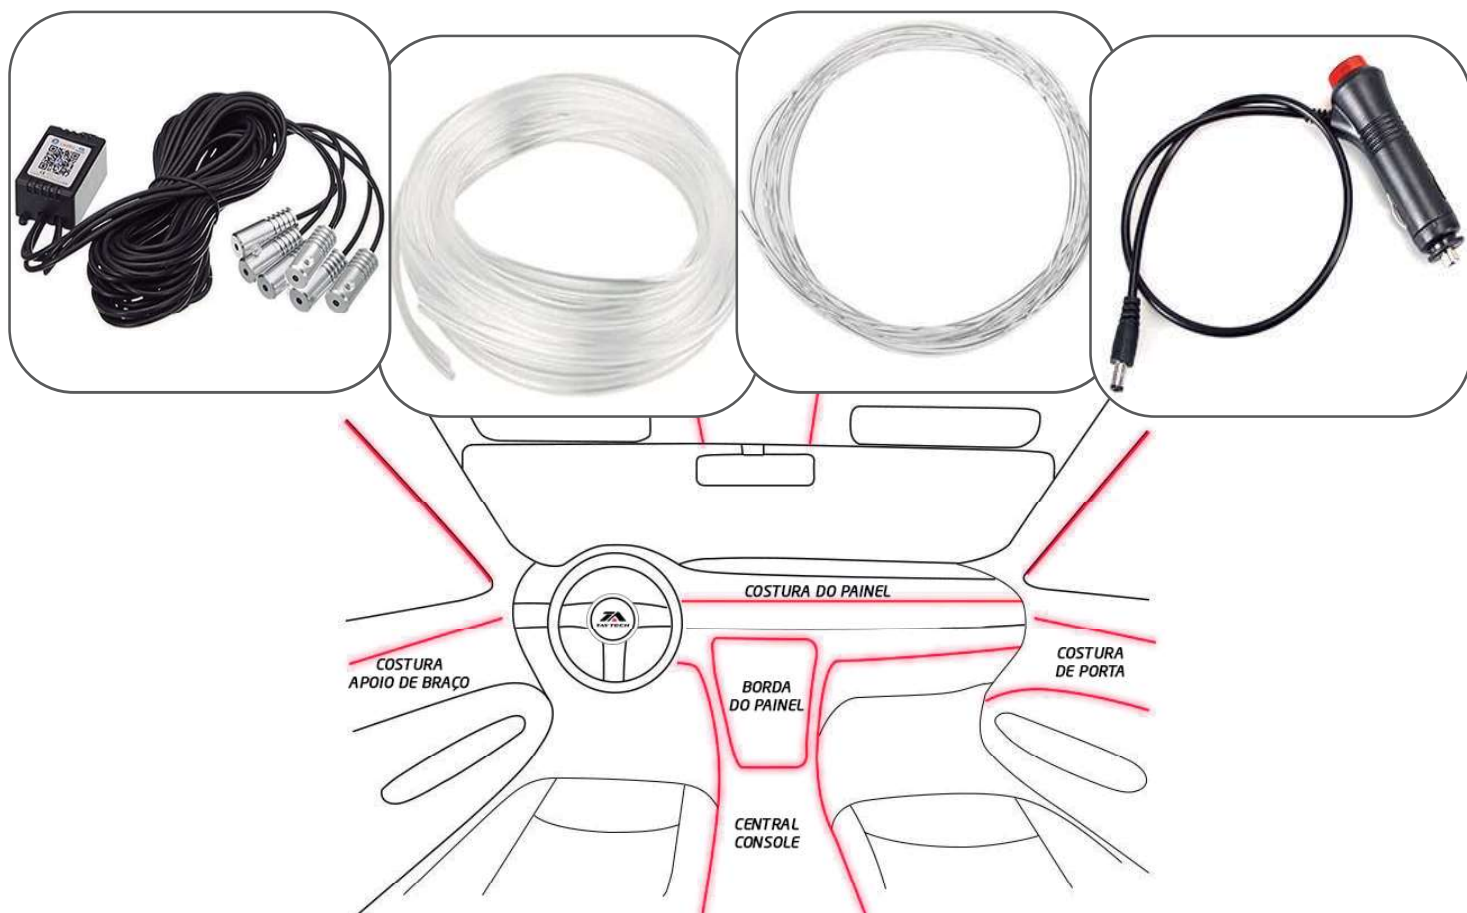

## **Especificação Técnica**

Fita de LED com Filamento de Fibra Óptica

Voltagem: 12V

Cor: RGB (Controlável por Aplicativo de Celular Lotus Lantem)

Comprimento: 6 metros

Número de Canhões: 5

Resistente a Vibração

Alta Durabilidade

Baixo Consumo

Resistente ao Calor

Fácil Instalação

Acabamento Interno em Painéis, Consoles, Portas, Porta-malas etc.

## **Conteúdo da Embalagem**

01 Tubo Guia - 01 Tira Guia - 01 Conector de Energia - 01 Caixa de Controle com 5 Canhões

**Ideal para Utilização em Qualquer Lugar Interno do Veículo ou para Decoração**  
**Fixação por Meio de Encaixe da Aba de Plástico Flexível Entre os Vãos do Painel ou Onde Desejar Colocar.**