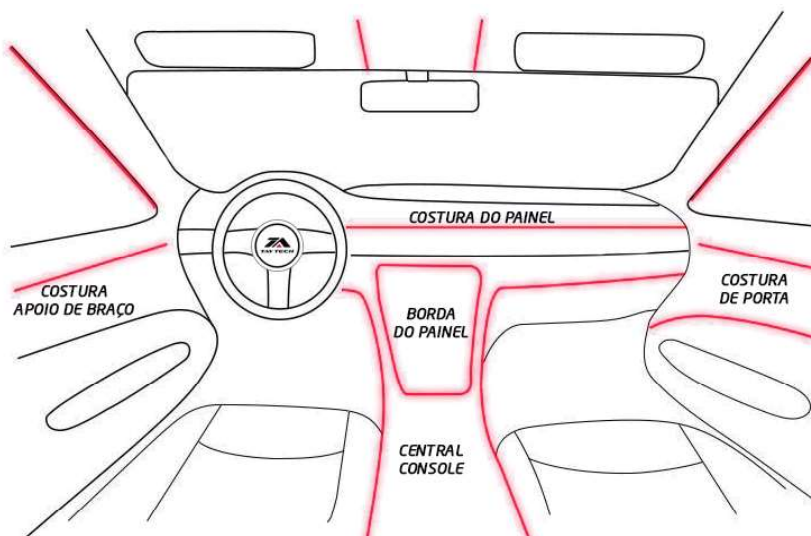

Especificação Técnica

Fabricado em Material de Alta Resistência

Rolo com 5 Metros de Comprimento

Luz de Alta Performance para uma Iluminação Superior

Tensão de Operação: 12V

Ligado ao Acendedor de Cigarro

Produto à Prova d'água

Resistente à Vibração e ao Calor

Baixo Consumo

Alta Durabilidade

Acabamento Interno em Painéis, Consoles, Portas, Porta-malas etc.

Conteúdo da Embalagem

5M DE FITA NEOM - 1 CONECTOR 12V

Disponível nas cores: Azul Branco, Laranja e Vermelho

Ideal para Utilização em Qualquer Lugar Interno do Veículo ou para Decoração
Fixação por Meio de Encaixe da Aba de Plástico Flexível Entre os Vãos do Painel ou Onde Desejar Colocar.

Importante:

Recomendamos que a instalação seja feita por profissional especializado e não nos responsabilizamos pelo mau uso do produto.